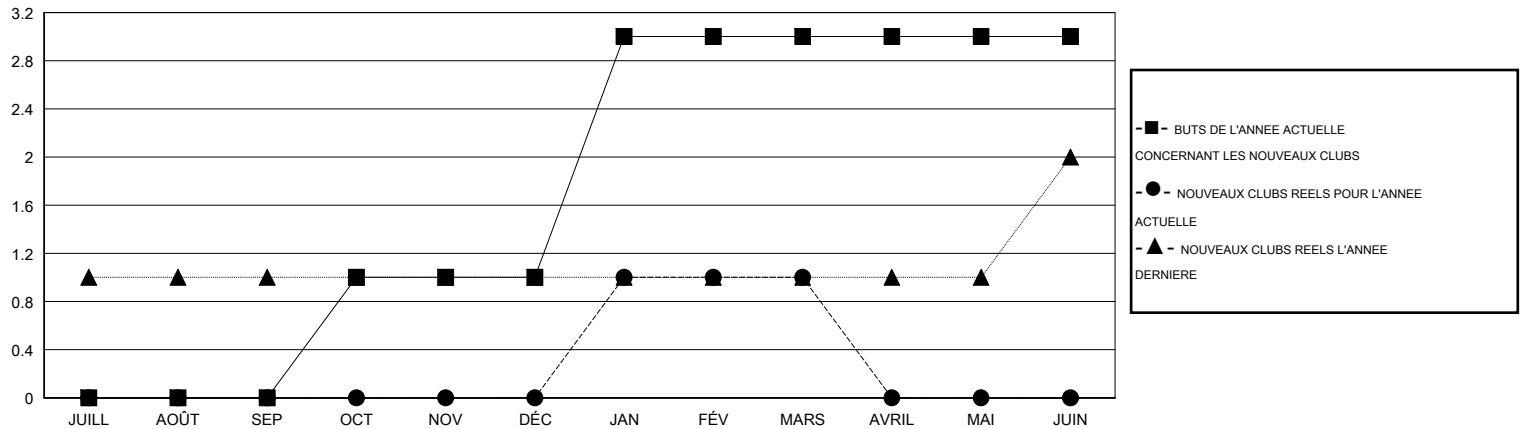

MONTHLY MEMBERSHIP PROGRESS REPORT

District 103CC

Results as of: 3/31/2017

GMT: Jean-Jacques STOFFEL-MUNCK

LIEU FRANCE

RC EME

Clubs			
RESULTATS POUR 2016-2017			
TRIMESTRE	BUT CONCERNANT LES NOUVEAUX CLUBS	NOUVEAUX CLUBS	CLUBS ANNULÉS
JUILL/AOÛT/SEP	0	0	3
OCT/NOV/DÉC	1	0	0
JAN/FÉV/MARS	2	1	0
AVRIL/MAI/JUIN	0	0	0

Membres			
RESULTATS POUR 2016-2017			
TRIMESTRE	OBJECTIF DE CROISSANCE NETTE DES NOUVEAUX MEMBRES (excluant les membres réintégrés ou transférés)	TOTAL DE LA CROISSANCE DES NOUVEAUX MEMBRES (excluant les membres réintégrés ou transférés)	TOTAL DES MEMBRES RADIES (y compris les transferts)
JUILL/AOÛT/SEP	-4	14	47
OCT/NOV/DÉC	4	32	82
JAN/FÉV/MARS	22	55	39
AVRIL/MAI/JUIN	-16	0	0

BUTS ET NOUVEAUX CLUBS REELS - CUMULATIF