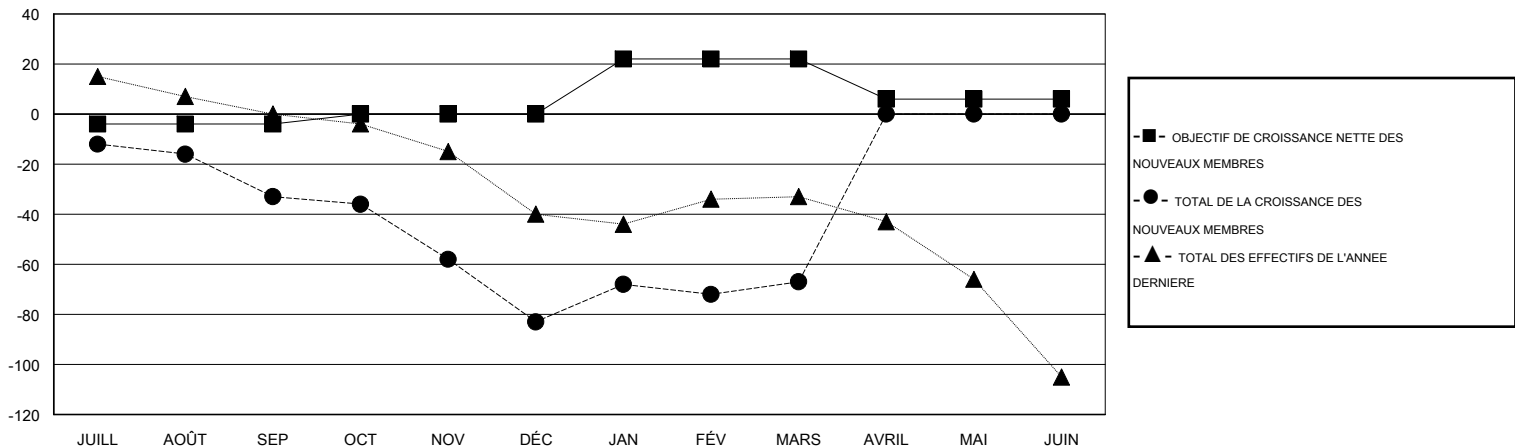

BUTS ET MEMBRES REELS - CUMULATIF

CLUBS RADIES: 3	39 CLUBS OF 83 ONT AJOUTE 1 OU PLUSIEURS NOUVEAUX MEMBRES	DISTRIBUTION PAR SEXE
		HOMME 1,100 (72.18%)
		FEMME 424 (27.82%)
MEMBRES RADIES	CLIQUEZ ICI POUR LES INFORMATIONS CUMULATIVES SUR LES EFFECTIFS	NOMBRE TOTAL DE MEMBRES 89
DECEDE 17		D'UNITÉS FAMILIALES 45
CLUB ANNULE 0		MEMBRES DE FAMILLE QUI RÈGENT LA MOITIÉ DES COTISATIONS
AUTRE 151		
TOTAL 168